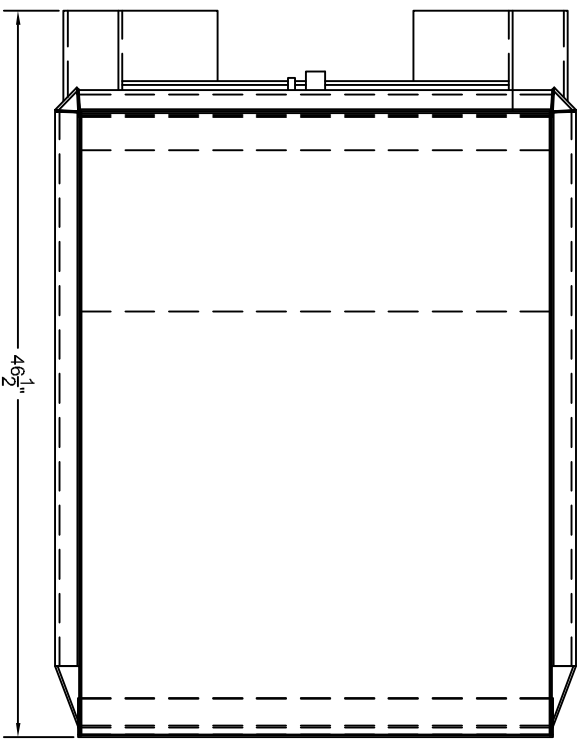

GS-07F-0370U
CCR: 4BFN4
Tax ID: 20-2807145
DUNS: 600809656
Email: Jackie@sodyinc.com

PO Box 866
Brookfield WI 53008
PH: 262-521-5730
FX: 262-521-5733

Apex 1/4 Cu. Yd. Medium Duty Self Dumping Hopper

- **Model: MD25**
- **Capacity: 2,000 lbs**
- **Overall length: 46.5"**
- **Overall height: 24"**
- **Overall Width: 33.5"**
- **10 Gauge bucket**
- **7 Gauge base**
- **Standard color: Yellow**
- **Fork pocket base**