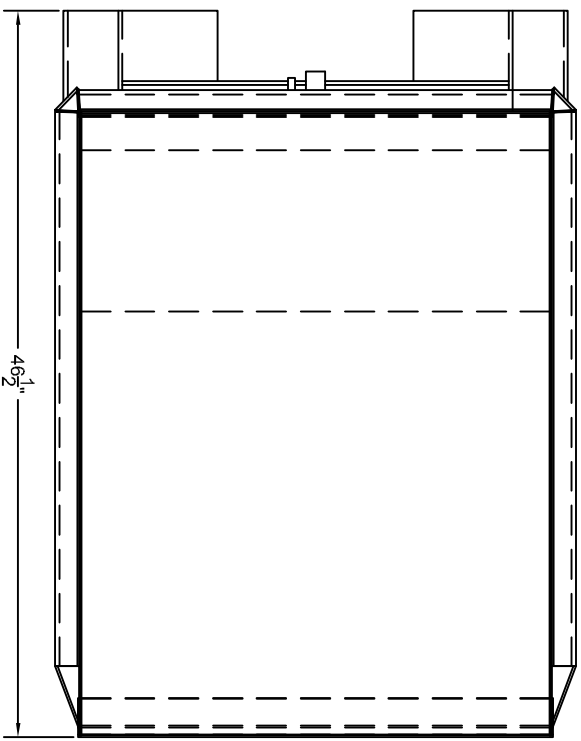

GS-07F-0370U
CCR: 4BFN4
Tax ID: 20-2807145
DUNS: 600809656
Email: Jackie@sodyinc.com

PO Box 866
Brookfield WI 53008
PH: 262-521-5730
FX: 262-521-5733

Apex 1/4 Cu. Yd. Heavy Duty Self Dumping Hopper

- **Model: HD25**
- **Capacity: 4,000 lbs**
- **Overall length: 46.5"**
- **Overall height: 24"**
- **Overall Width: 33.5"**
- **7 Gauge bucket**
- **1/4" steel base**
- **Standard color: Yellow**
- **Fork pocket base**