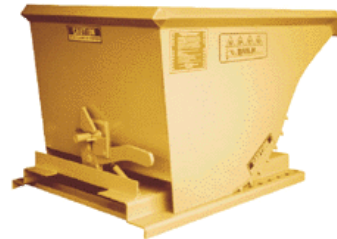

GS-07F-0370U
CCR: 4BFN4
Tax ID: 20-2807145
DUNS: 600809656
Email: Jackie@sodyinc.com

PO Box 866
Brookfield WI 53008
PH: 262-521-5730
FX: 262-521-5733

Apex 1-1/2 Cu. Yd. Heavy Duty Self Dumping Hopper

- **Model: HD150**
- **Capacity: 6,000 lbs**
- **Overall length: 75.75"**
- **Overall height: 46.25"**
- **Overall Width: 39.5"**
- **7 Gauge bucket**
- **¼" steel base**
- **Standard color: Yellow**
- **Fork pocket base**